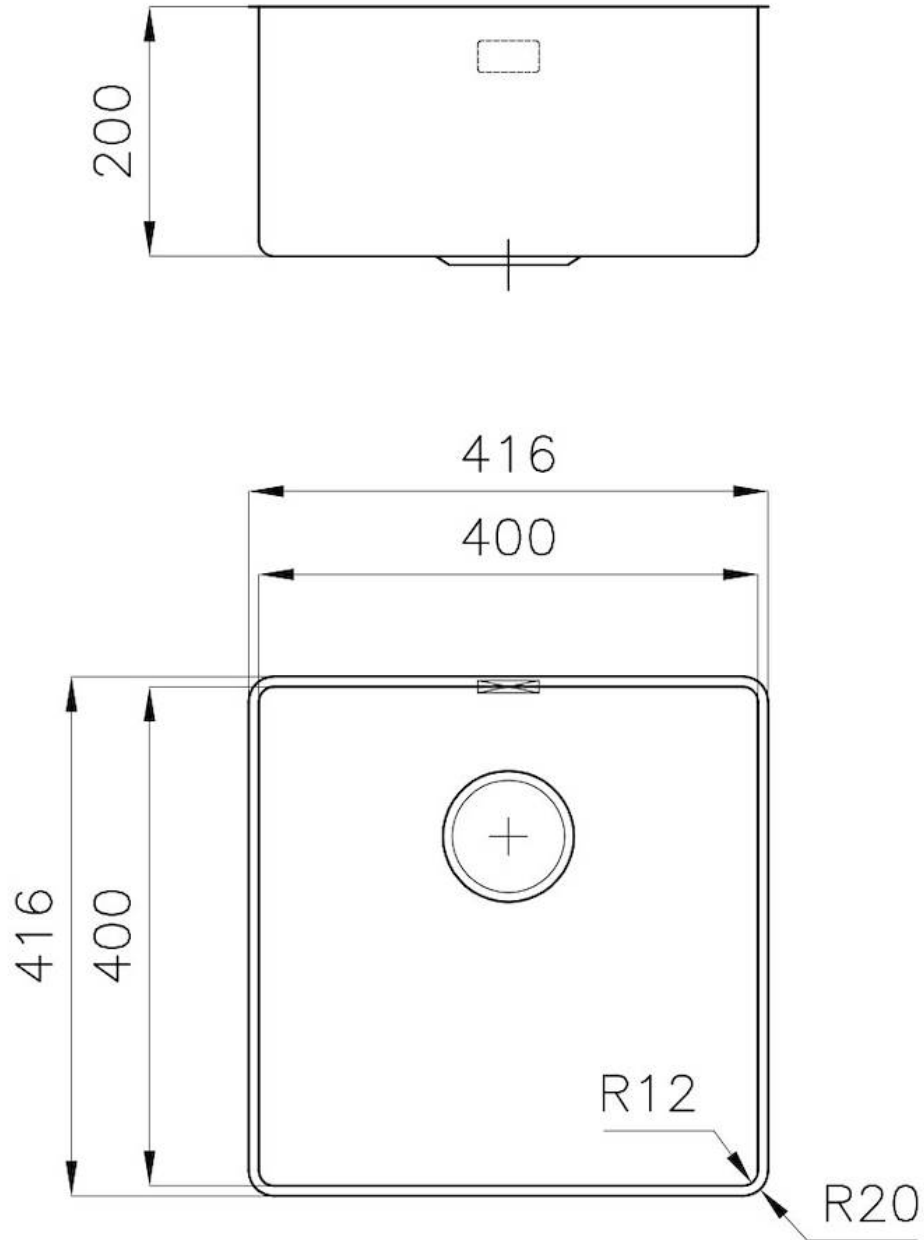

PVD

Colorazione

Gold

Base

45 cm

Larghezza

41.6 cm

Dimensioni

416x416 mm

Misura vasca

400x400mm

Foro incasso

Vedi scheda tecnica

Dotazioni standard

Ganci di fissaggio, piletta, troppo-pieno e sifone, Imballo in scatola

Fori Mixer

Nessun foro di serie

Gocciolatoio

No

Piletta

Piletta 3,5"

Numero vasche

1 vasca

DATI TECNICI