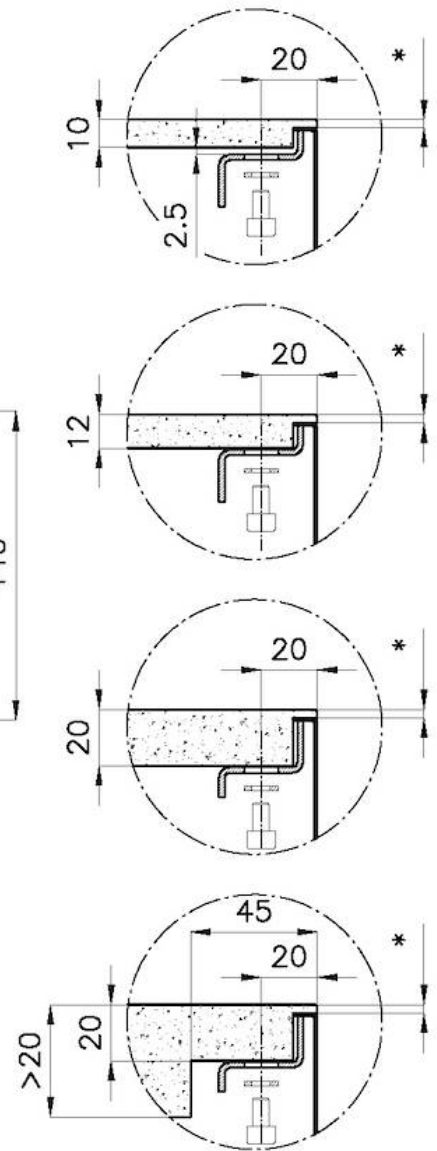

PVD

Colorazione

Gold

Base

45 cm

Larghezza

41.6 cm

Dimensioni

416x416 mm

Misura vasca

400x400mm

Foro incasso

Vedi scheda tecnica

Dotazioni standard

Ganci di fissaggio, piletta, troppo-pieno e sifone, Imballo in scatola

Fori Mixer

Nessun foro di serie

Gocciolatoio

No

Piletta

Piletta 3,5"

Numero vasche

1 vasca

DATI TECNICI

Posizioni fori per fissaggio
Fixing hole positions

- * Lo spessore minima deve essere valutato in base alla resistenza del materiale
- * The minimum thickness must be determined according to the strength of the material