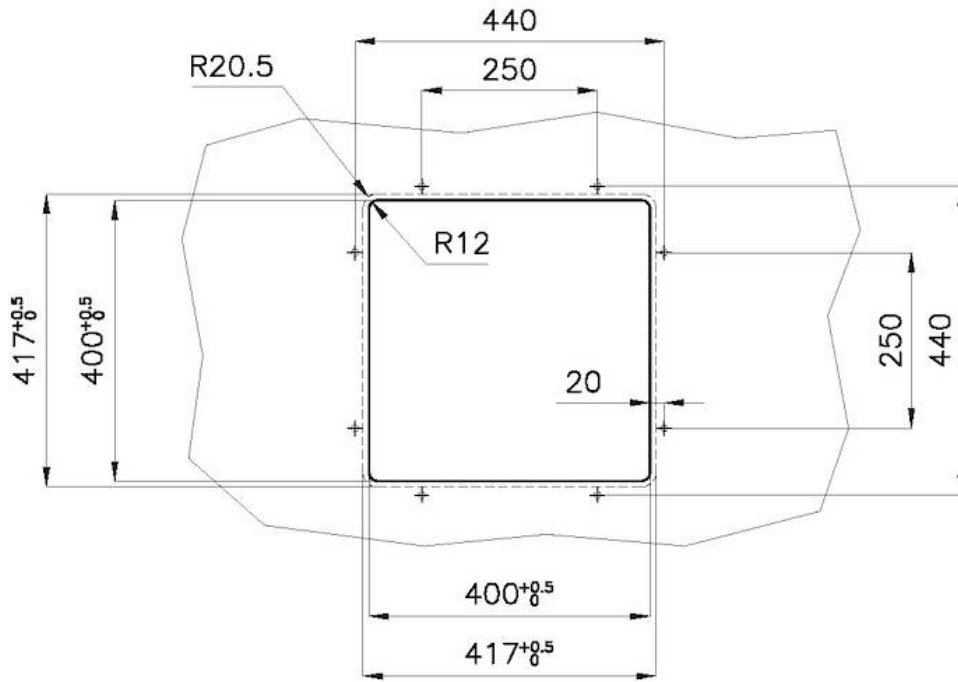

PVD

Colorazione

Gold

Base

45 cm

Larghezza

41.6 cm

Dimensioni

416x416 mm

Misura vasca

400x400mm

Foro incasso

Vedi scheda tecnica

Dotazioni standard

Ganci di fissaggio, piletta, troppo-pieno e sifone, Imballo in scatola

Fori Mixer

Nessun foro di serie

Gocciolatoio

No

Piletta

Piletta 3,5"

Numero vasche

1 vasca

DATI TECNICI

Posizioni fori per fissaggio
Fixing hole positions

- * Lo spessore minima deve essere valutato in base alla resistenza del materiale
- * The minimum thickness must be determined according to the strength of the material